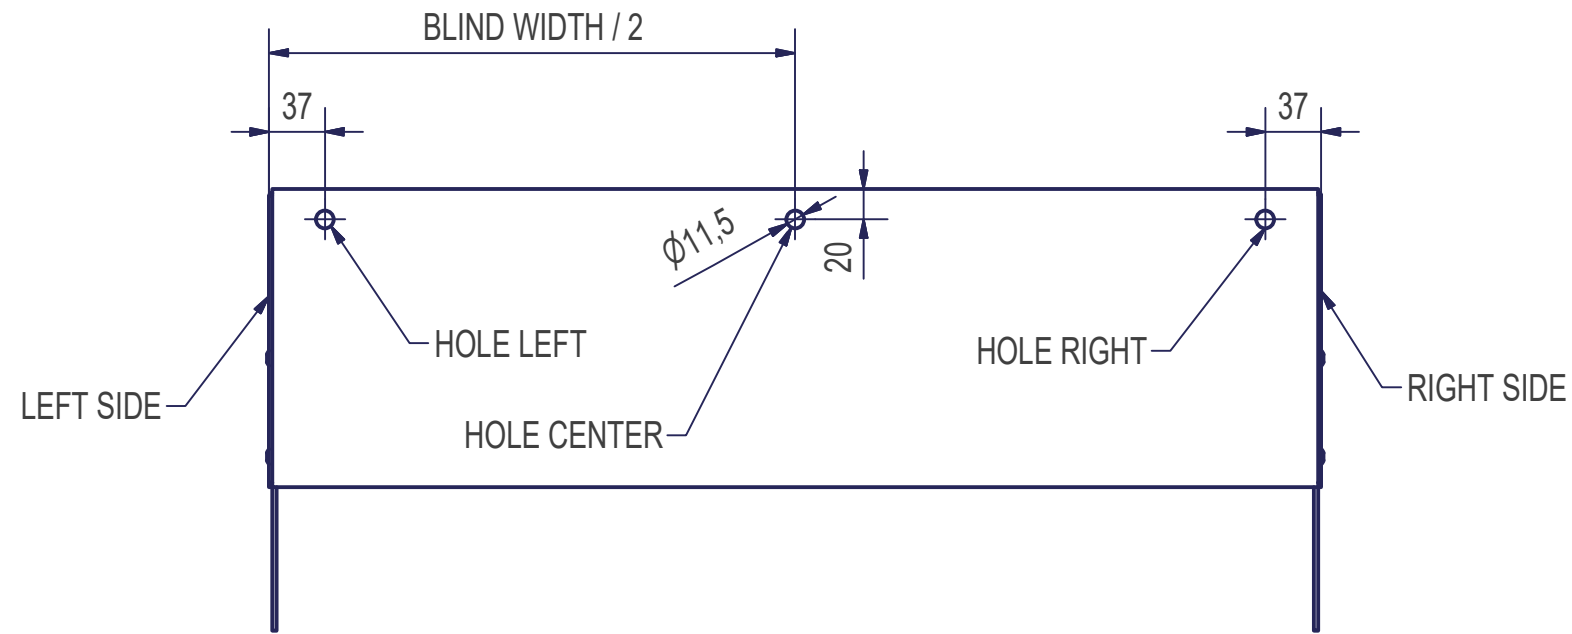

HOLE - RIGHT SIDE

HOLE - BACK SIDE OF COVER SHEET

HOLE - LEFT SIDE

Měřítko 1:5	Kreslil Sedláček	Materiál	Poznámka:	Datum 1.6.2017	Projíání Tolerance: ISO 2768 - m
 NEVA ® ŽALUZIE NEVA s.r.o. Háj 370, 798 12 Kralice na Hané, Česká republika, www.nevapv.cz			Název / Name / Bezeichnung STF Systems - Cable Holes - Options		
			Číslo výkresu	Formát A3	Listů/List 3 / 3