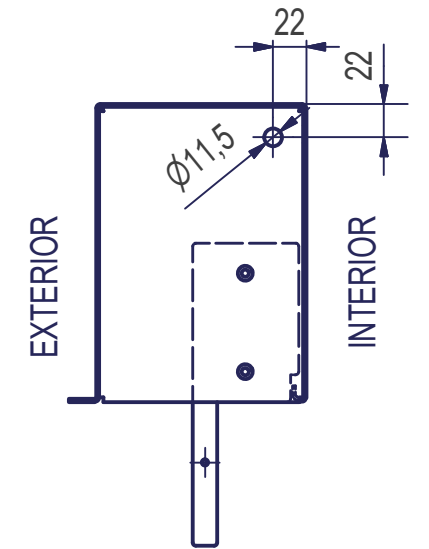

HOLE - RIGHT SIDE

HOLE - BACK SIDE OF COVER SHEET

HOLE - LEFT SIDE

Měřítko 1:5	Kreslil Sedláček	Materiál	Poznámka:	Datum 1.6.2017	Projíání Tolerance: ISO 2768 - m
 NEVA ® ŽALUZIE NEVA s.r.o. Háj 370, 798 12 Kralice na Hané, Česká republika, www.nevapv.cz			Název / Name / Bezeichnung STF Systems - Cable Holes - Options		
			Číslo výkresu	Formát A3	Listů/List 3 / 3