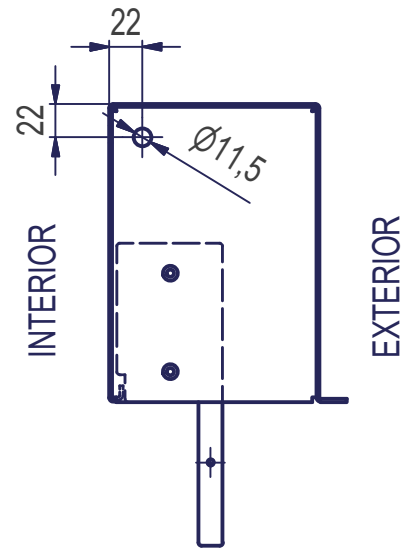

HOLE - RIGHT SIDE

HOLE - BACK SIDE OF COVER SHEET

HOLE - LEFT SIDE

Měřítko 1:5	Kreslil Sedláček	Materiál	Poznámka:	Datum 1.6.2017	Projíání Tolerance: ISO 2768 - m
 NEVA ® ŽALUZIE NEVA s.r.o. Háj 370, 798 12 Kralice na Hané, Česká republika, www.nevapv.cz			Název / Name / Bezeichnung STF Systems - Cable Holes - Options		
			Číslo výkresu	Formát A3	Listů/List 3 / 3