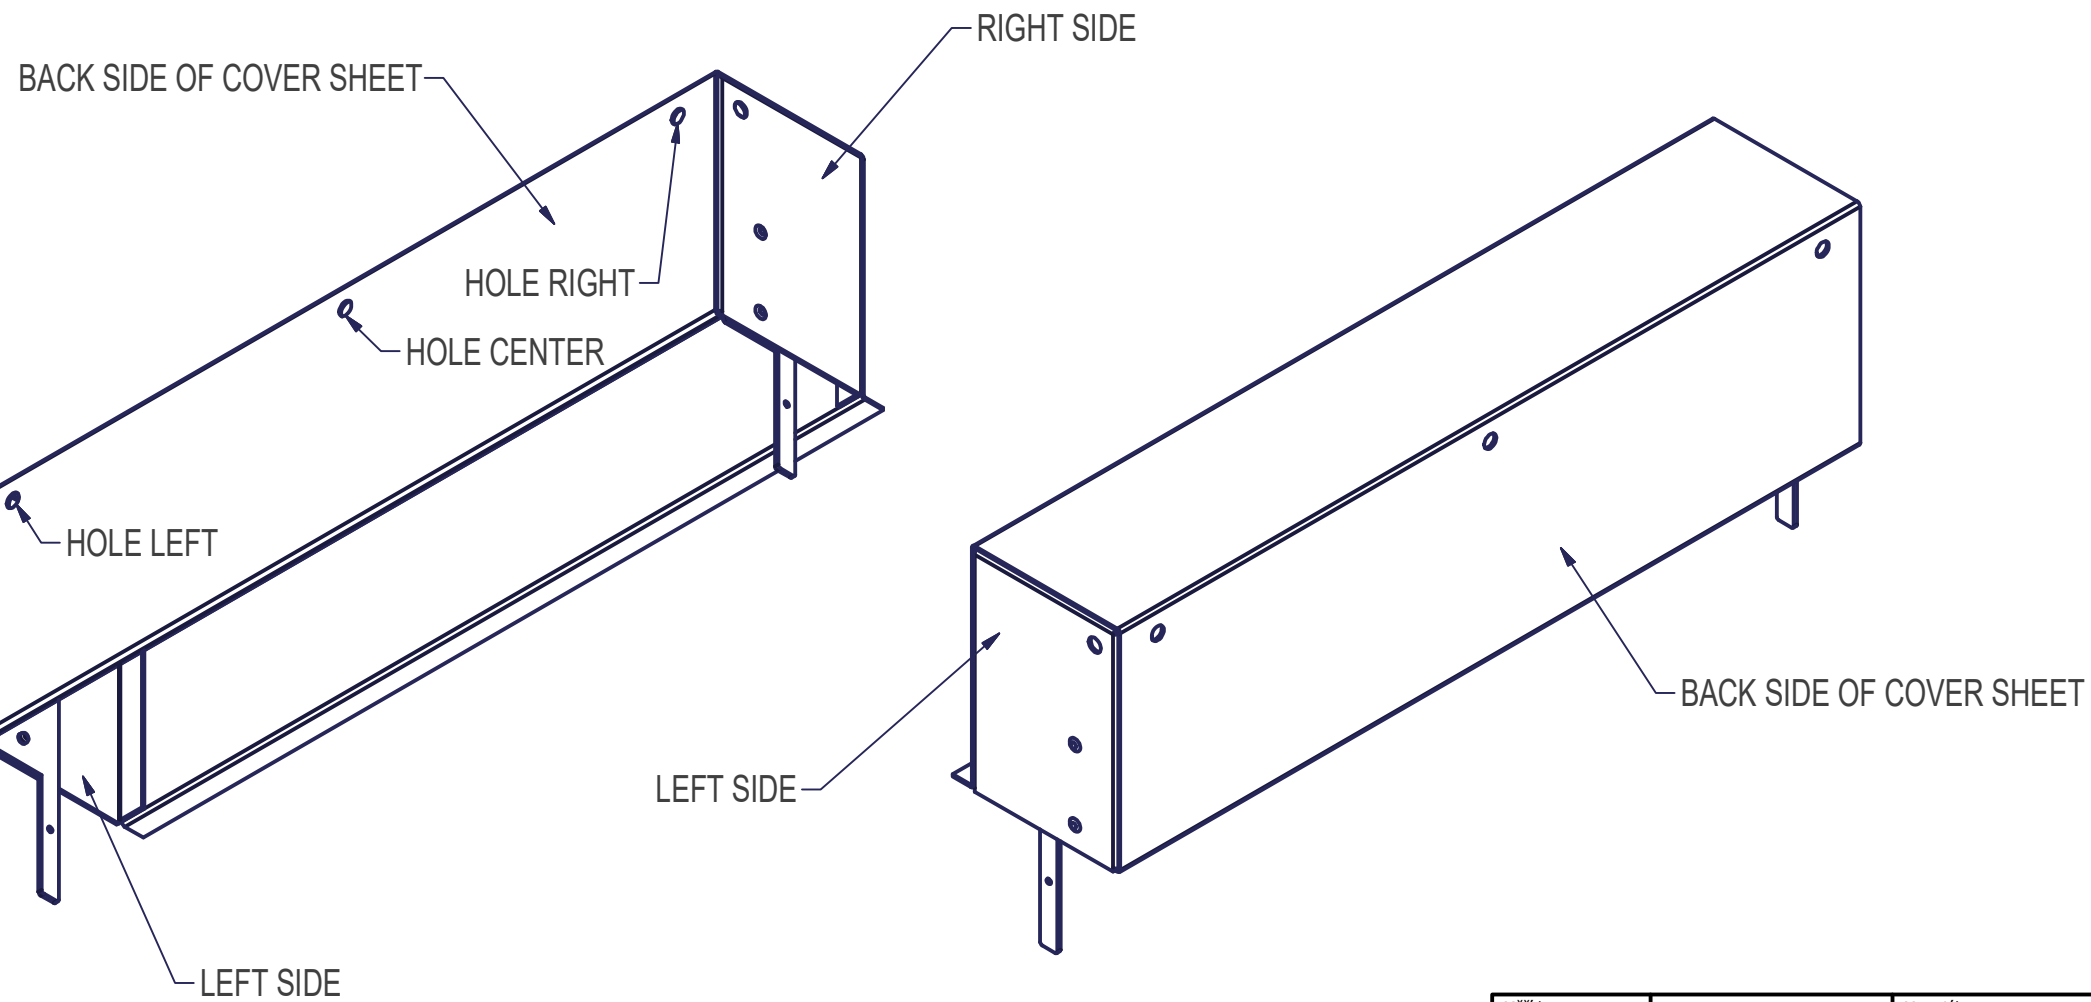

HOLE - RIGHT SIDE

HOLE - BACK SIDE OF COVER SHEET

HOLE - LEFT SIDE

Měřítko 1:5	Kreslil Sedláček	Materiál	Poznámka:	Datum 1.6.2017	Projíání Tolerance: ISO 2768 - m
 NEVA ® ŽALUZIE NEVA s.r.o. Háj 370, 798 12 Kralice na Hané, Česká republika, www.nevapv.cz			Název / Name / Bezeichnung STF Systems - Cable Holes - Options		
			Číslo výkresu	Formát A3	Listů/List 3 / 3