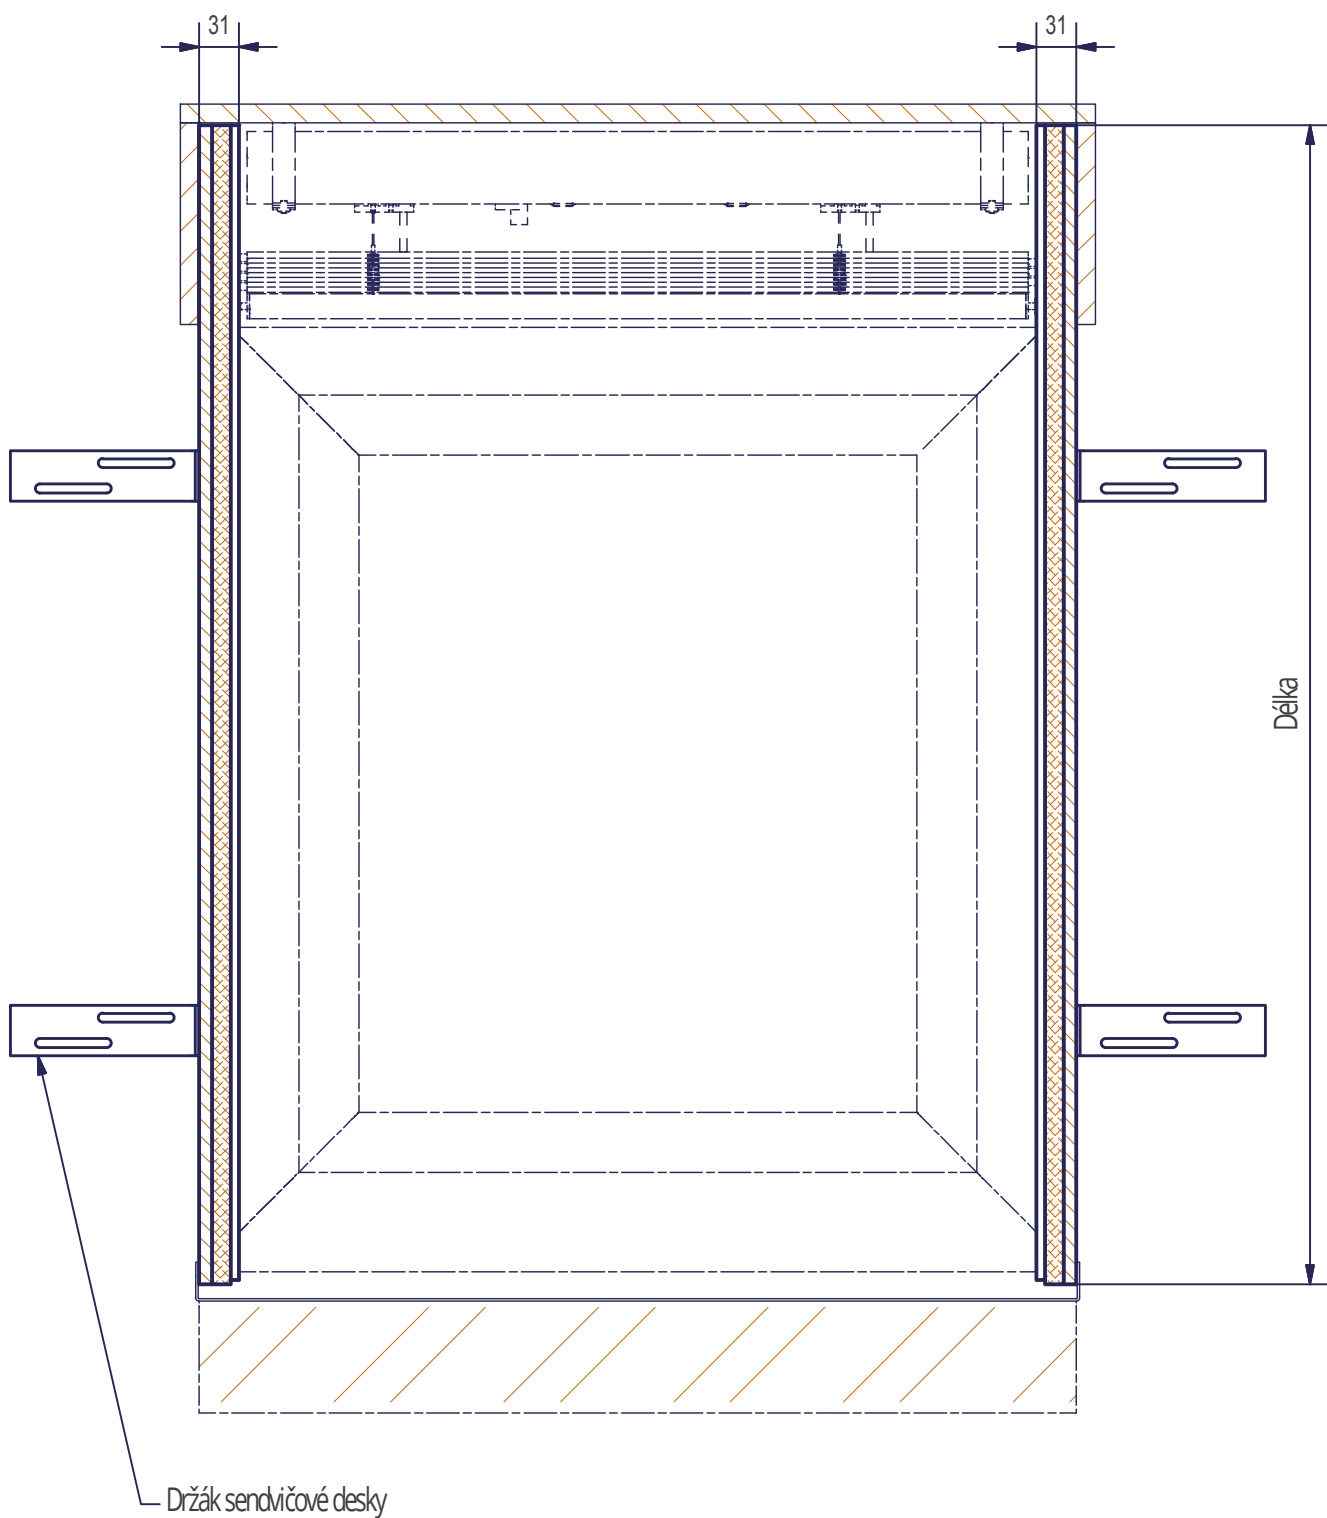

Sendvičová deska - čelní řez

Sendvičová deska - řez

Sendvičová deska - základní rozměry

* možnost seříznutí pod úhlem 4°