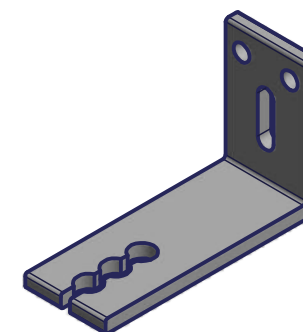

Držák lanka - typ LA - 80

Držák lanka - typ LB - 120

Držák lanka - typ LC - 150

Držák lanka s napínacím šroubem

Pro žaluzie E-50

Držák lanka standard

Pro žaluzie E-50

Držák lanka parapetní