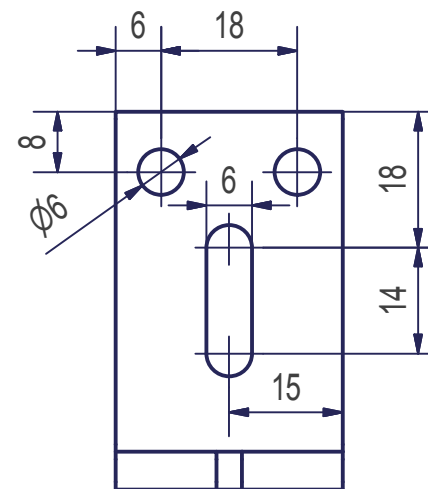

Držák lanka - typ LA - 80

Držák lanka - typ LB - 120

Držák lanka - typ LC - 150

Držák lanka s napínacím šroubem

Pro žaluzie E-50

Držák lanka standard

Pro žaluzie E-50

Držák lanka parapetní