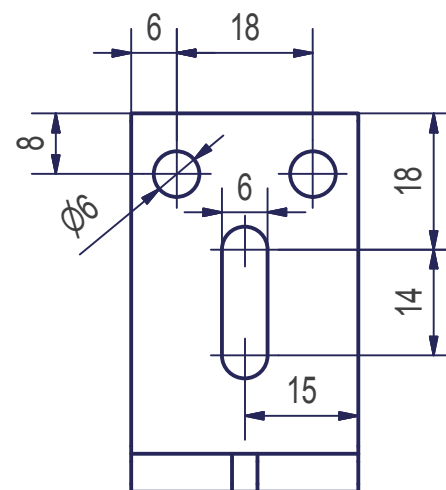

Držák lanka - typ LA - 80

Držák lanka - typ LB - 120

Držák lanka - typ LC - 150

Držák lanka s napínacím šroubem

Pro žaluzie E-50

Držák lanka standard

Pro žaluzie E-50

Držák lanka parapetní