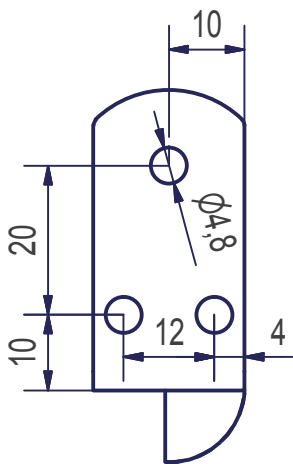

Držák lanka - typ LA - 80

Držák lanka - typ LB - 120

Držák lanka - typ LC - 150

Držák lanka s napínacím šroubem

Pro žaluzie E-50

Držák lanka standard

Pro žaluzie E-50

Držák lanka parapetní