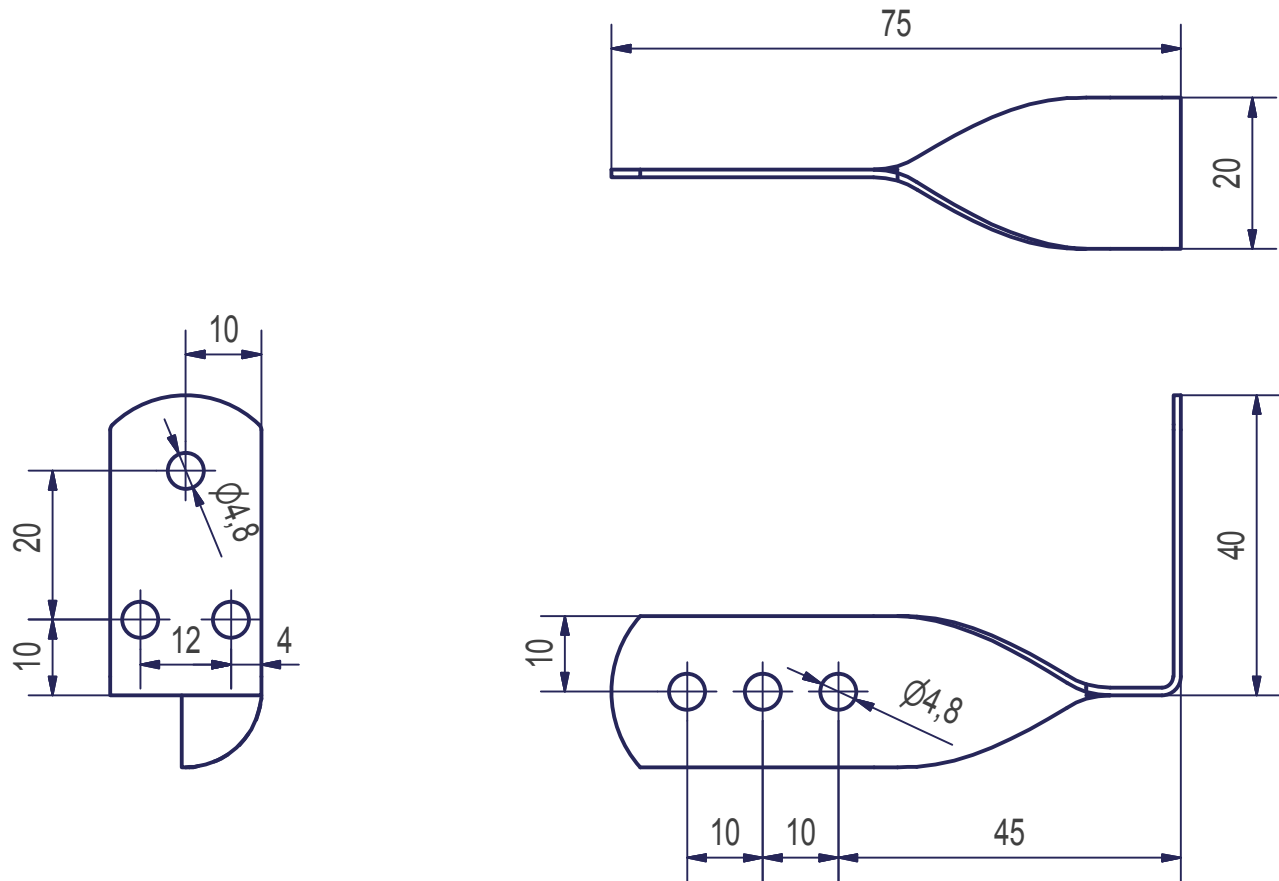

Držák lanka - typ LA - 80

Držák lanka - typ LB - 120

Držák lanka - typ LC - 150

Držák lanka s napínacím šroubem

Pro žaluzie E-50

Držák lanka standard

Pro žaluzie E-50

Držák lanka parapetní