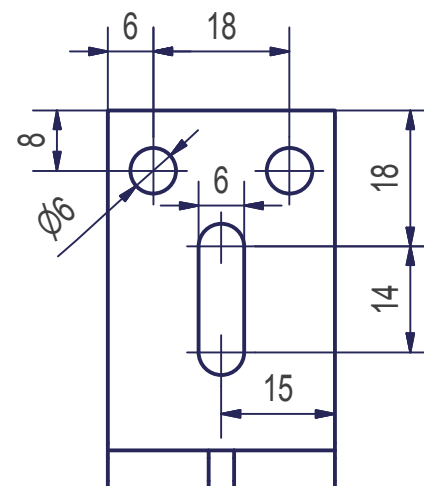

Držák lanka - typ LA - 80

Držák lanka - typ LB - 120

Držák lanka - typ LC - 150

Držák lanka s napínacím šroubem

Pro žaluzie E-50

Držák lanka standard

Pro žaluzie E-50

Držák lanka parapetní