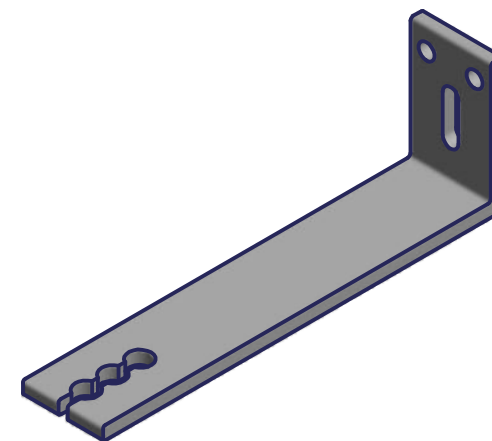

Držák lanka - typ LA - 80

Držák lanka - typ LB - 120

Držák lanka - typ LC - 150

Držák lanka s napínacím šroubem

Pro žaluzie E-50

Držák lanka standard

Pro žaluzie E-50

Držák lanka parapetní