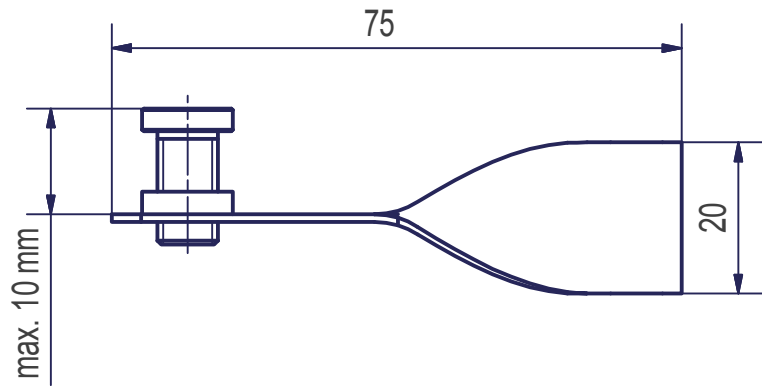

Držák lanka - typ LA - 80

Držák lanka - typ LB - 120

Držák lanka - typ LC - 150

Držák lanka s napínacím šroubem

Pro žaluzie E-50

Držák lanka standard

Pro žaluzie E-50

Držák lanka parapetní