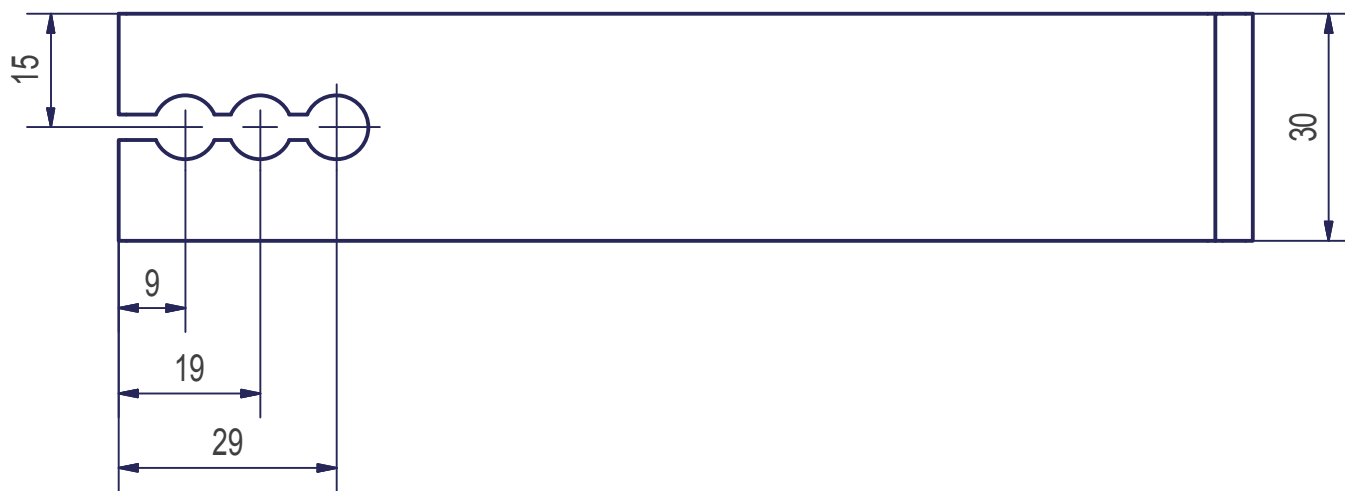

Držák lanka - typ LA - 80

Držák lanka - typ LB - 120

Držák lanka - typ LC - 150

Držák lanka s napínacím šroubem

Pro žaluzie E-50

Držák lanka standard

Pro žaluzie E-50

Držák lanka parapetní