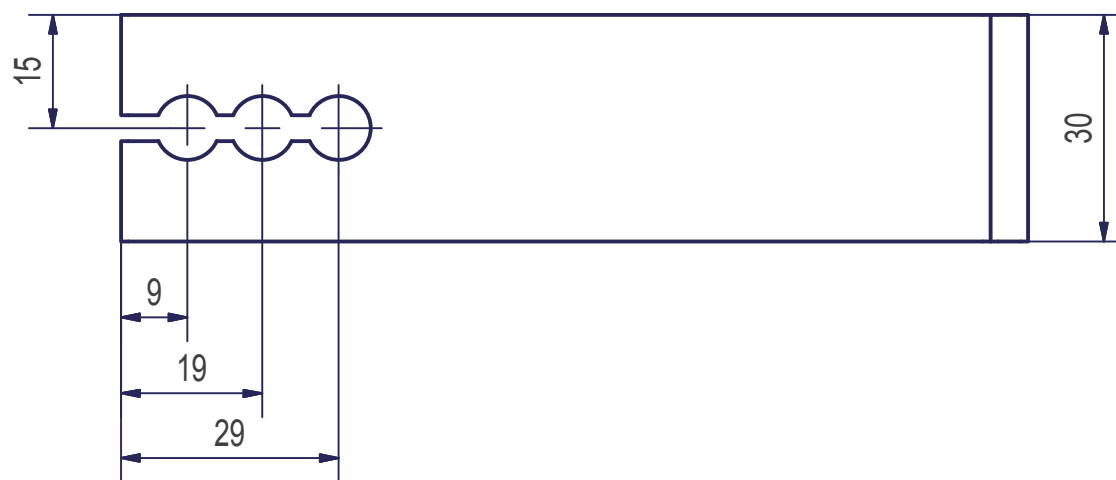

Držák lanka - typ LA - 80

Držák lanka - typ LB - 120

Držák lanka - typ LC - 150

Držák lanka s napínacím šroubem

Pro žaluzie E-50

Držák lanka standard

Pro žaluzie E-50

Držák lanka parapetní