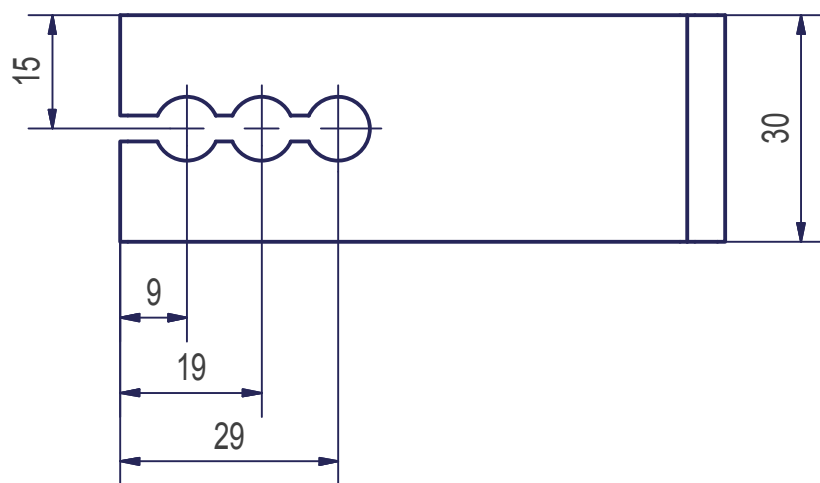

Držák lanka - typ LA - 80

Držák lanka - typ LB - 120

Držák lanka - typ LC - 150

Držák lanka s napínacím šroubem

Pro žaluzie E-50

Držák lanka standard

Pro žaluzie E-50

Držák lanka parapetní