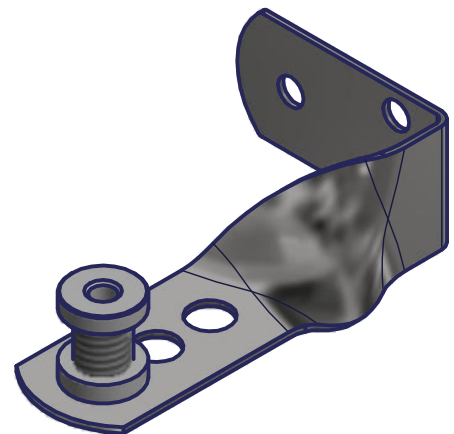

Držák lanka - typ LA - 80

Držák lanka - typ LB - 120

Držák lanka - typ LC - 150

Držák lanka s napínacím šroubem

Pro žaluzie E-50

Držák lanka standard

Pro žaluzie E-50

Držák lanka parapetní