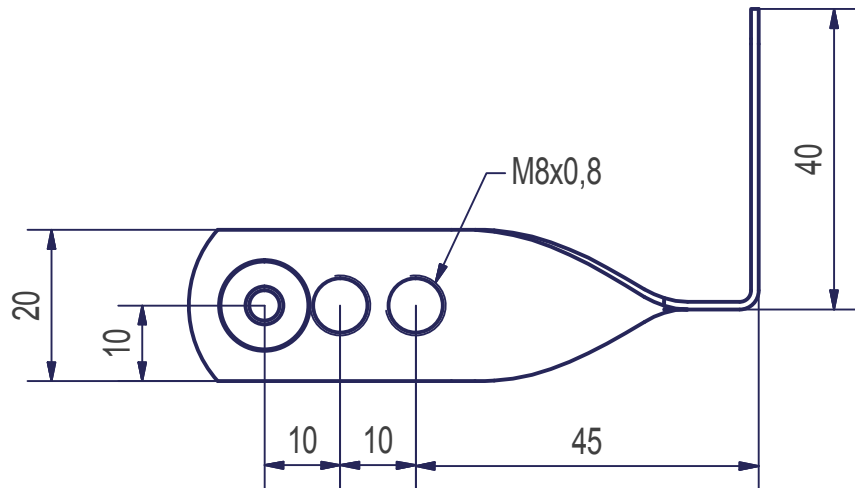

Držák lanka - typ LA - 80

Držák lanka - typ LB - 120

Držák lanka - typ LC - 150

Držák lanka s napínacím šroubem

Pro žaluzie E-50

Držák lanka standard

Pro žaluzie E-50

Držák lanka parapetní