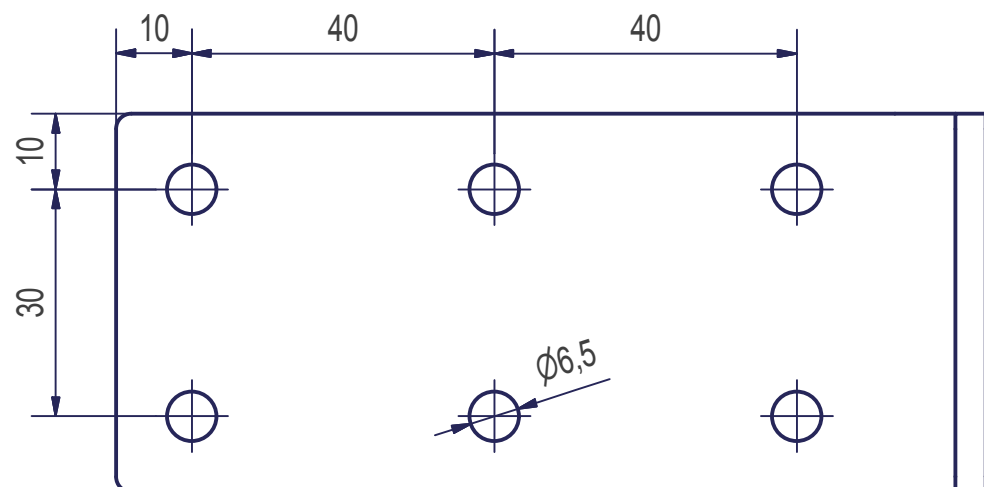

Držák pro ISO-KASTL bez izolace

Držák pro ISO-KASTL s izolací

Držák sendvičové desky a pouzdra 100x150 mm

Držák sendvičové desky a pouzdra 130 x 150 mm