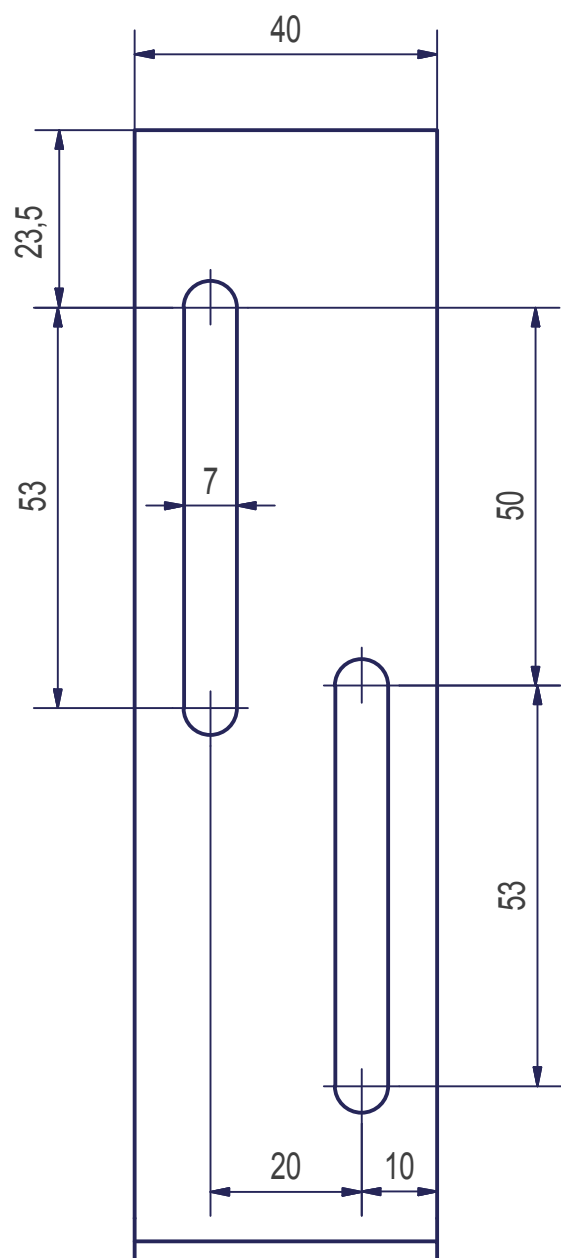

Držák pro ISO-KASTL bez izolace

Držák pro ISO-KASTL s izolací

Držák sendvičové desky a pouzdra 100x150 mm

Držák sendvičové desky a pouzdra 130 x 150 mm