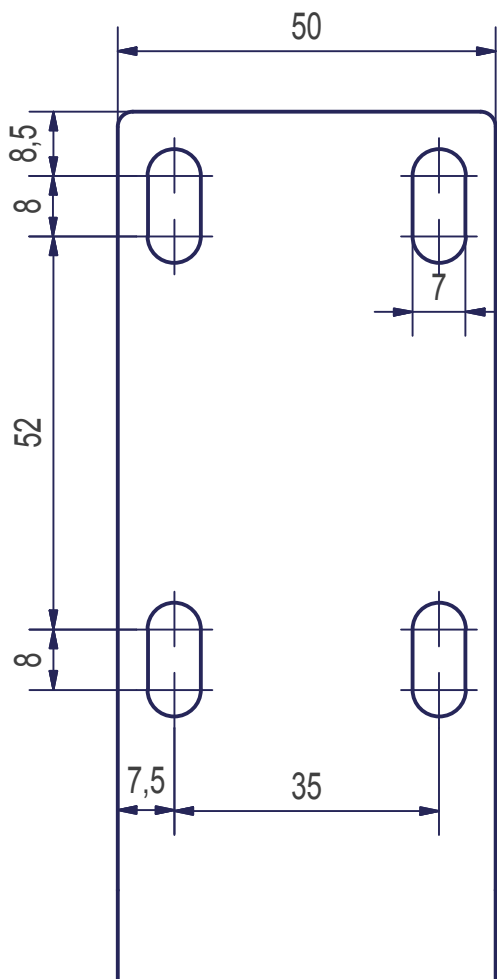

Držák pro ISO-KASTL bez izolace

Držák pro ISO-KASTL s izolací

Držák sendvičové desky a pouzdra 100x150 mm

Držák sendvičové desky a pouzdra 130 x 150 mm