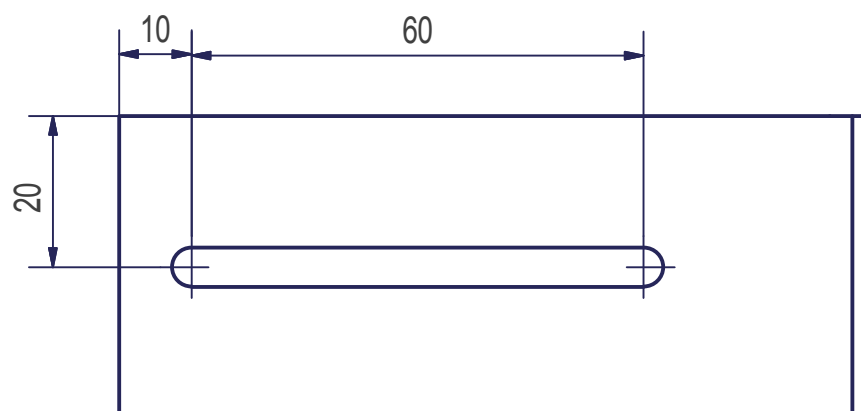

Držák pro ISO-KASTL bez izolace

Držák pro ISO-KASTL s izolací

Držák sendvičové desky a pouzdra 100x150 mm

Držák sendvičové desky a pouzdra 130 x 150 mm