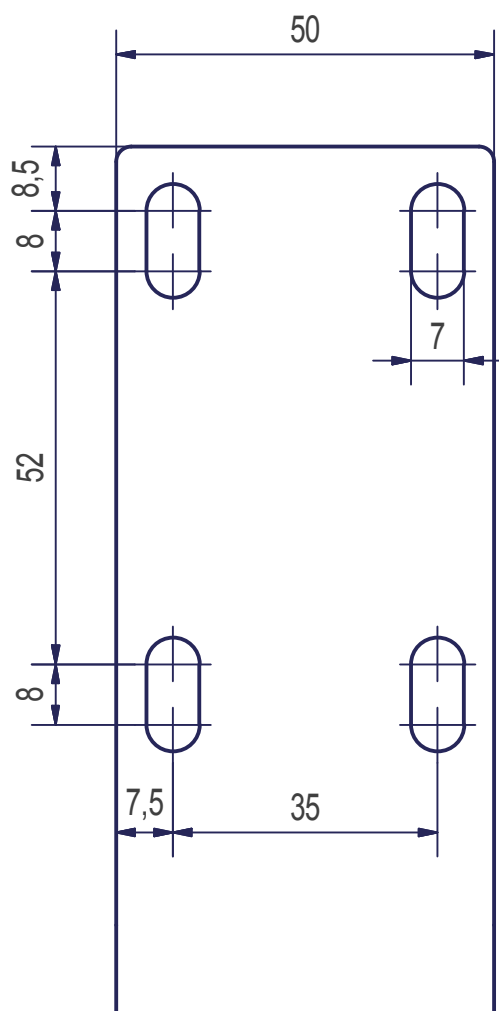

Držák pro ISO-KASTL bez izolace

Držák pro ISO-KASTL s izolací

Držák sendvičové desky a pouzdra 100x150 mm

Držák sendvičové desky a pouzdra 130 x 150 mm