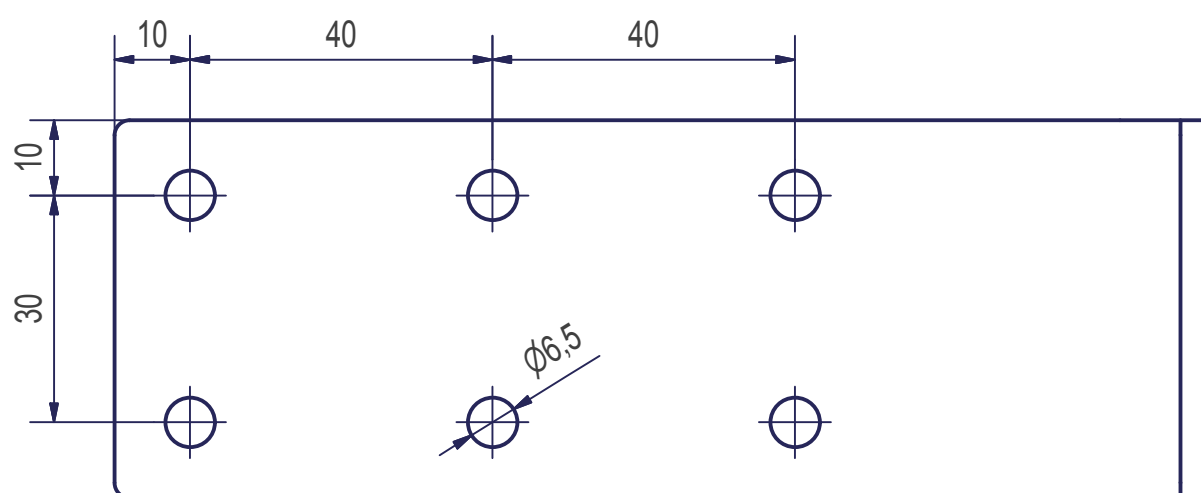

Držák pro ISO-KASTL bez izolace

Držák pro ISO-KASTL s izolací

Držák sendvičové desky a pouzdra 100x150 mm

Držák sendvičové desky a pouzdra 130 x 150 mm