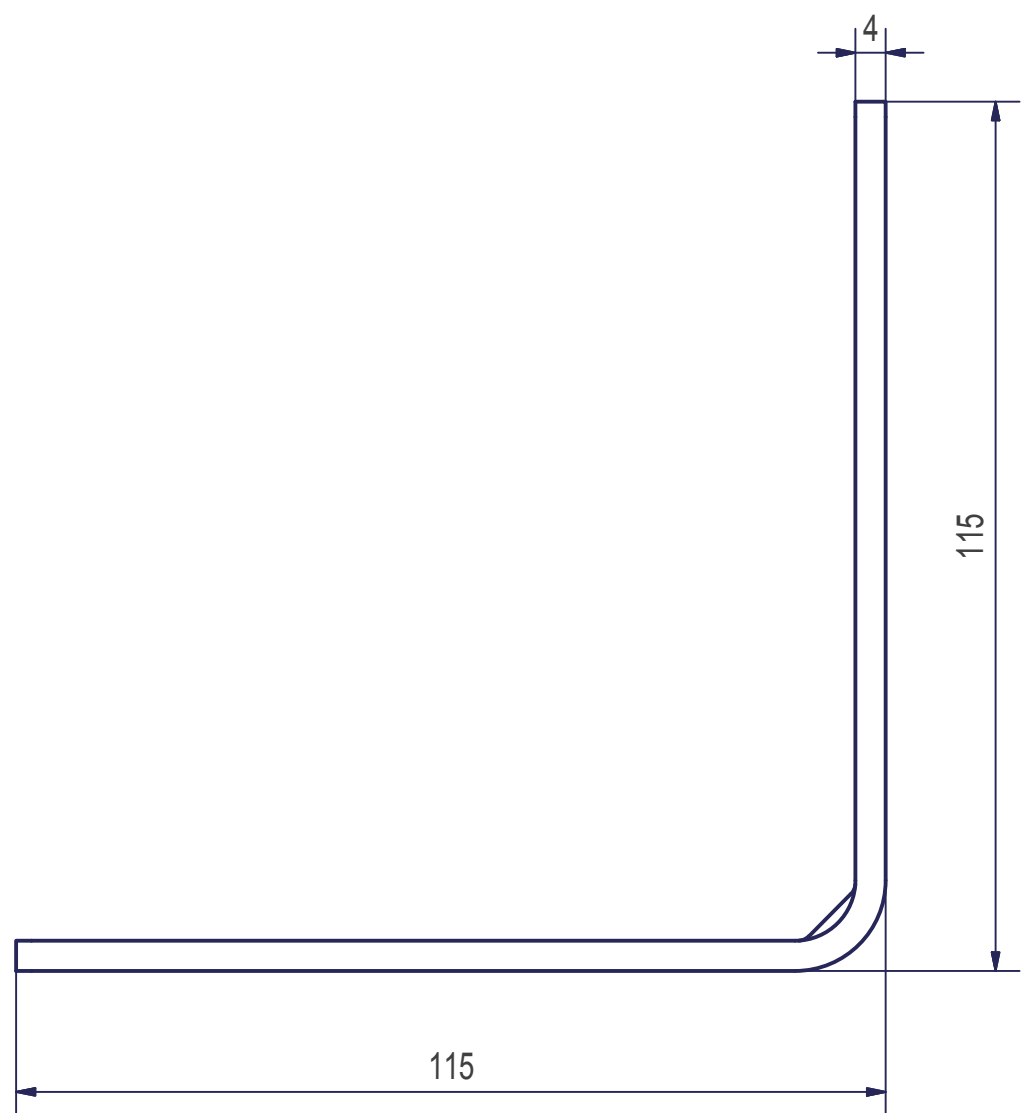

Držák pro ISO-KASTL bez izolace

Držák pro ISO-KASTL s izolací

Držák sendvičové desky a pouzdra 100x150 mm

Držák sendvičové desky a pouzdra 130 x 150 mm