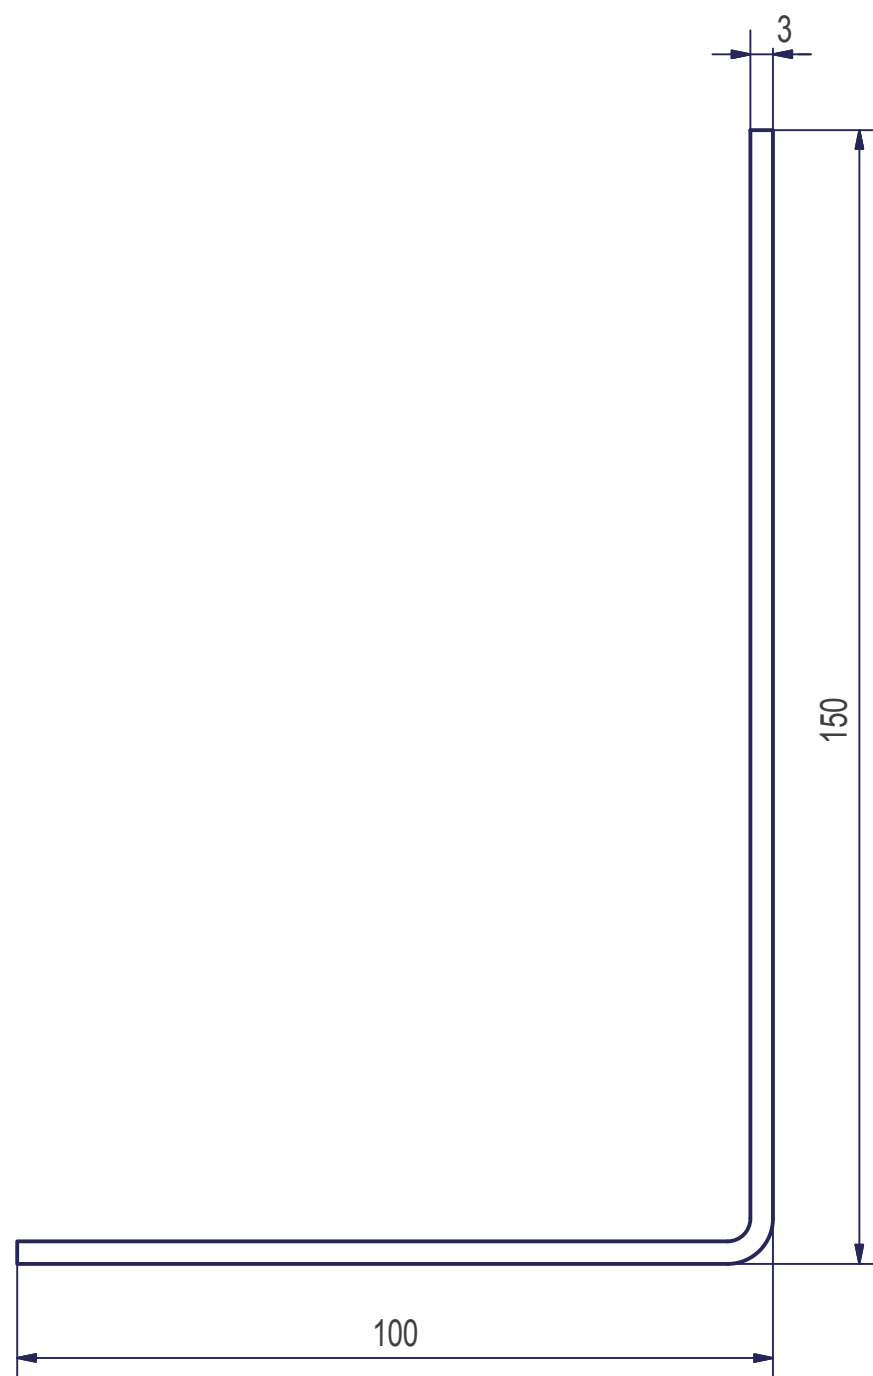

Držák pro ISO-KASTL bez izolace

Držák pro ISO-KASTL s izolací

Držák sendvičové desky a pouzdra 100x150 mm

Držák sendvičové desky a pouzdra 130 x 150 mm