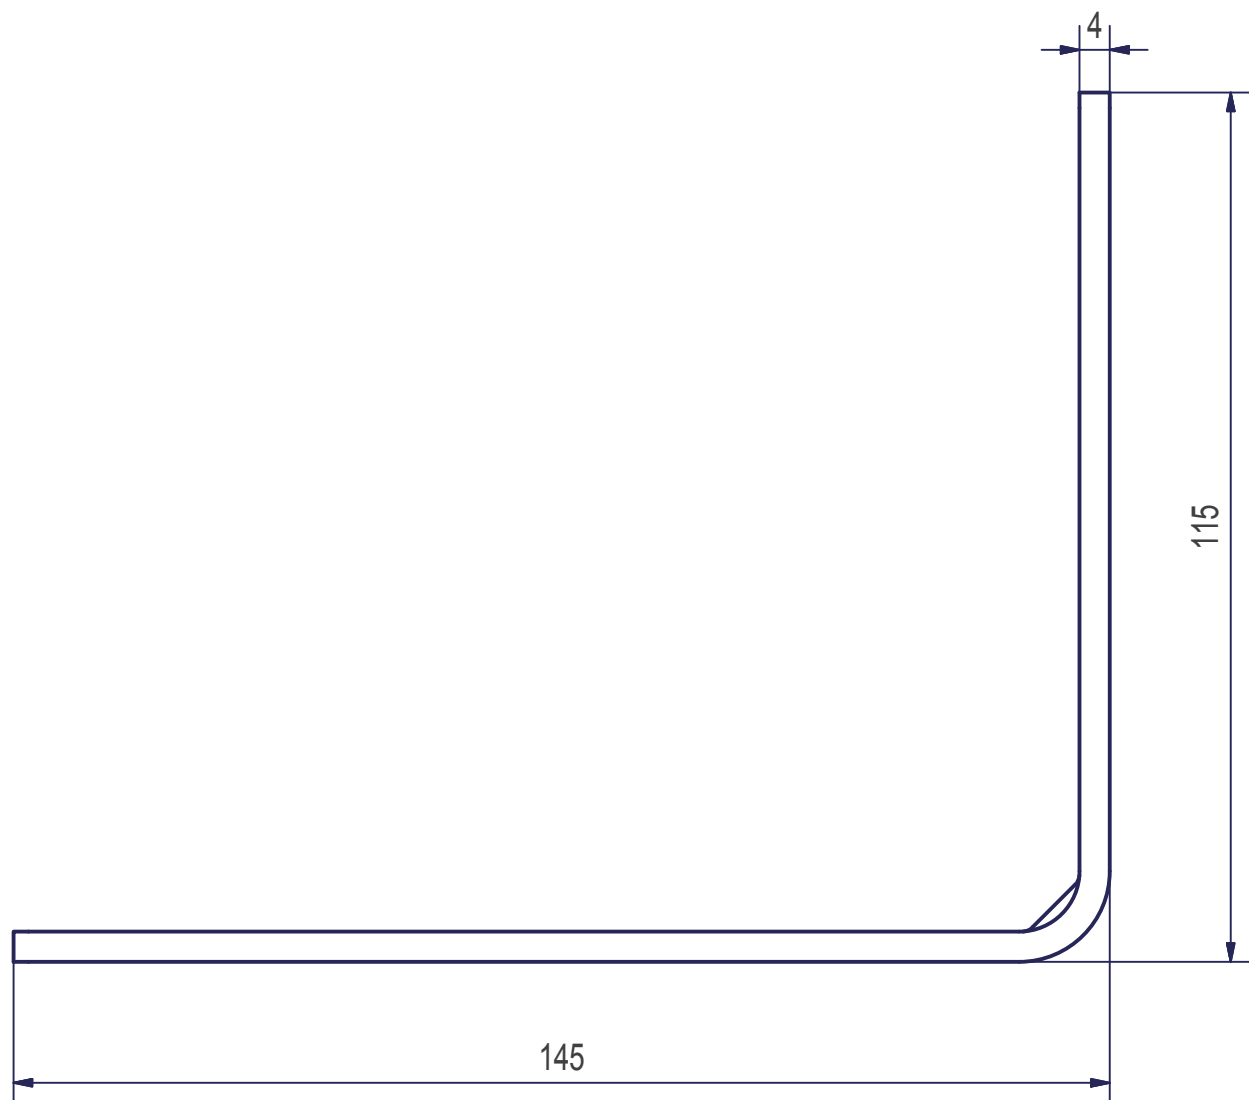

Držák pro ISO-KASTL bez izolace

Držák pro ISO-KASTL s izolací

Držák sendvičové desky a pouzdra 100x150 mm

Držák sendvičové desky a pouzdra 130 x 150 mm