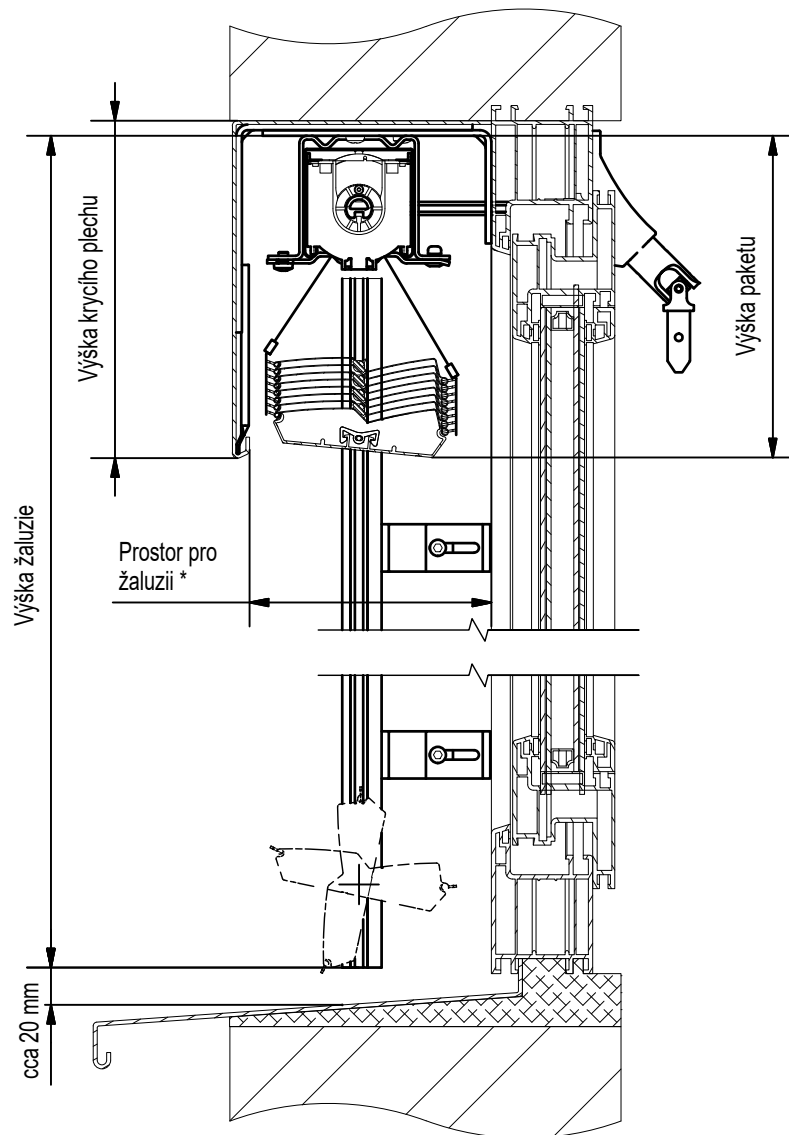

Žaluzie Z-90 - výkres

* Prostor pro žaluzii doporučený: 130 mm
minimální: 125 mm