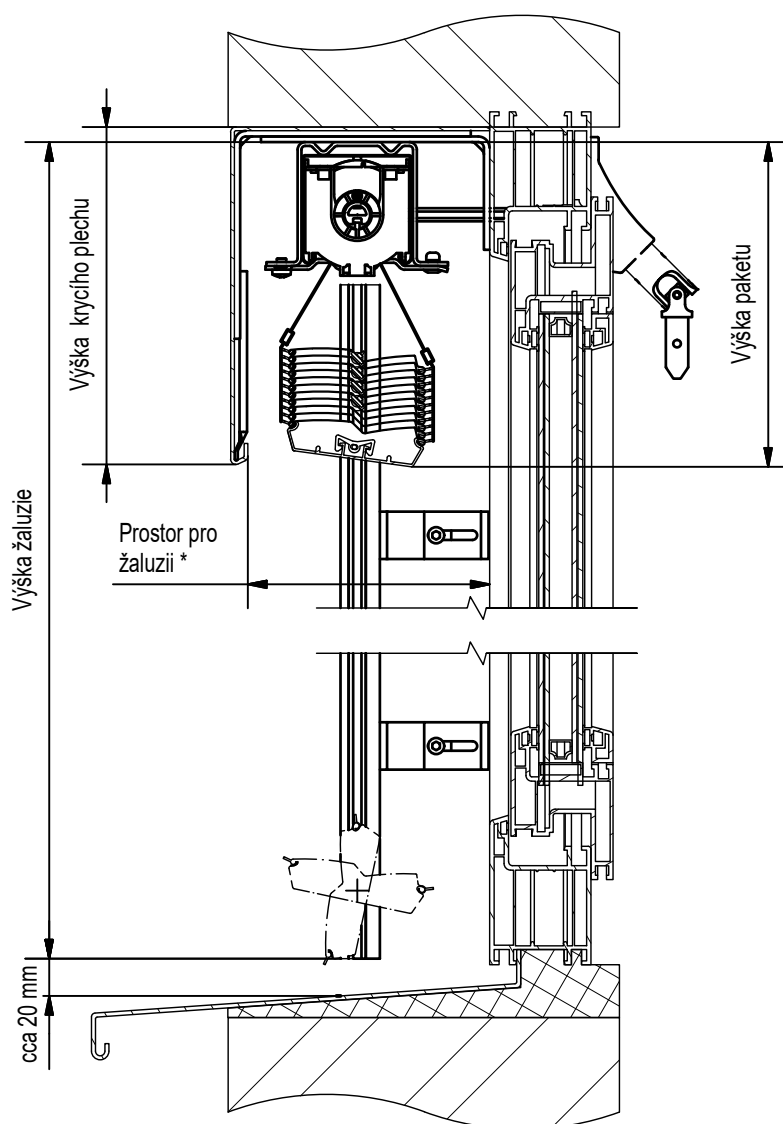

Žaluzie Z-70 - výkres

* Prostor pro žaluzii doporučený: 130 mm
minimální: 120 mm