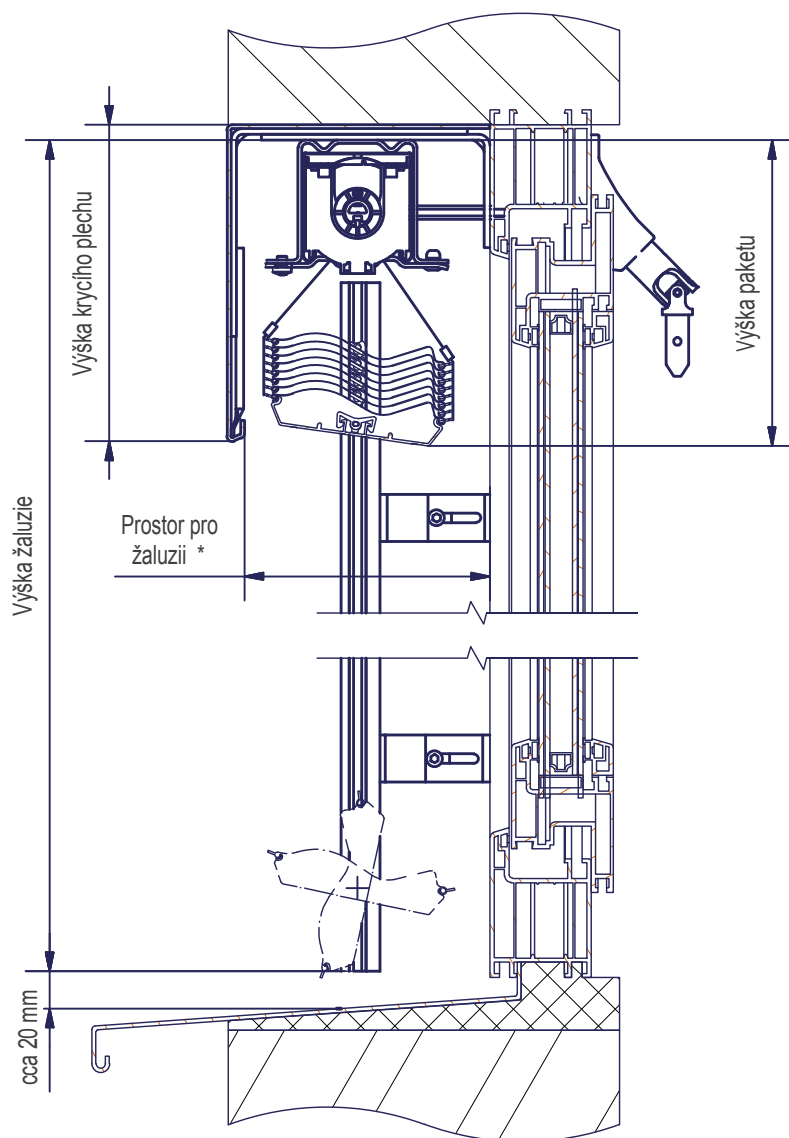

Žaluzie S-90 - výkres

* Prostor pro žaluzii doporučený: 130 mm
minimální: 125 mm