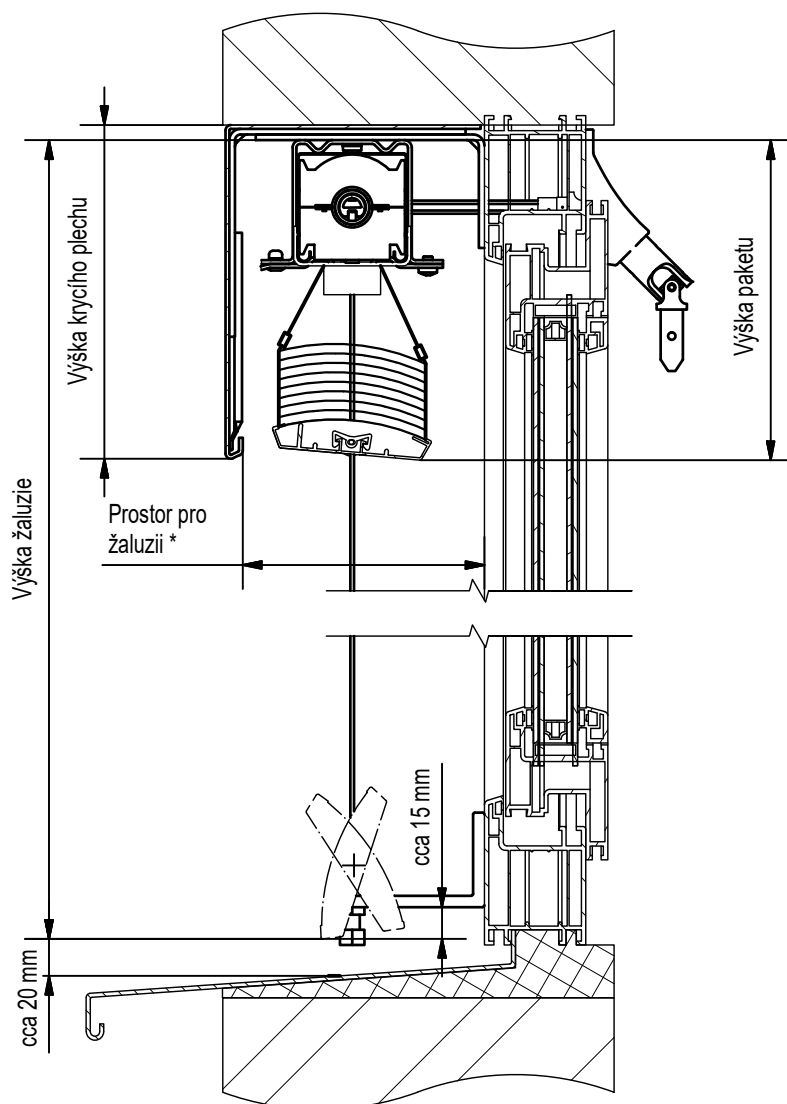

Žaluzie F-80 - výkres

* Prostor pro žaluzii doporučený: 130 mm
minimální: 120 mm