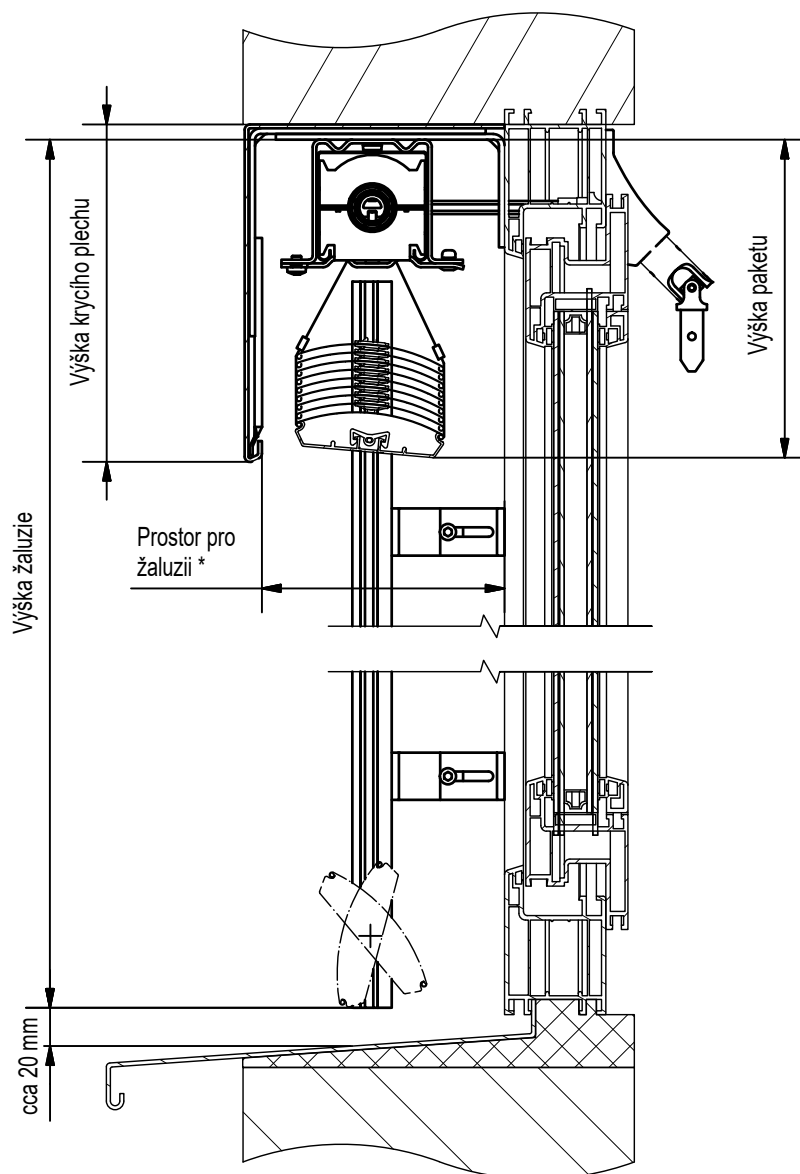

Žaluzie C-80 - výkres

* Prostor pro žaluzii doporučený: 130 mm
minimální: 120 mm