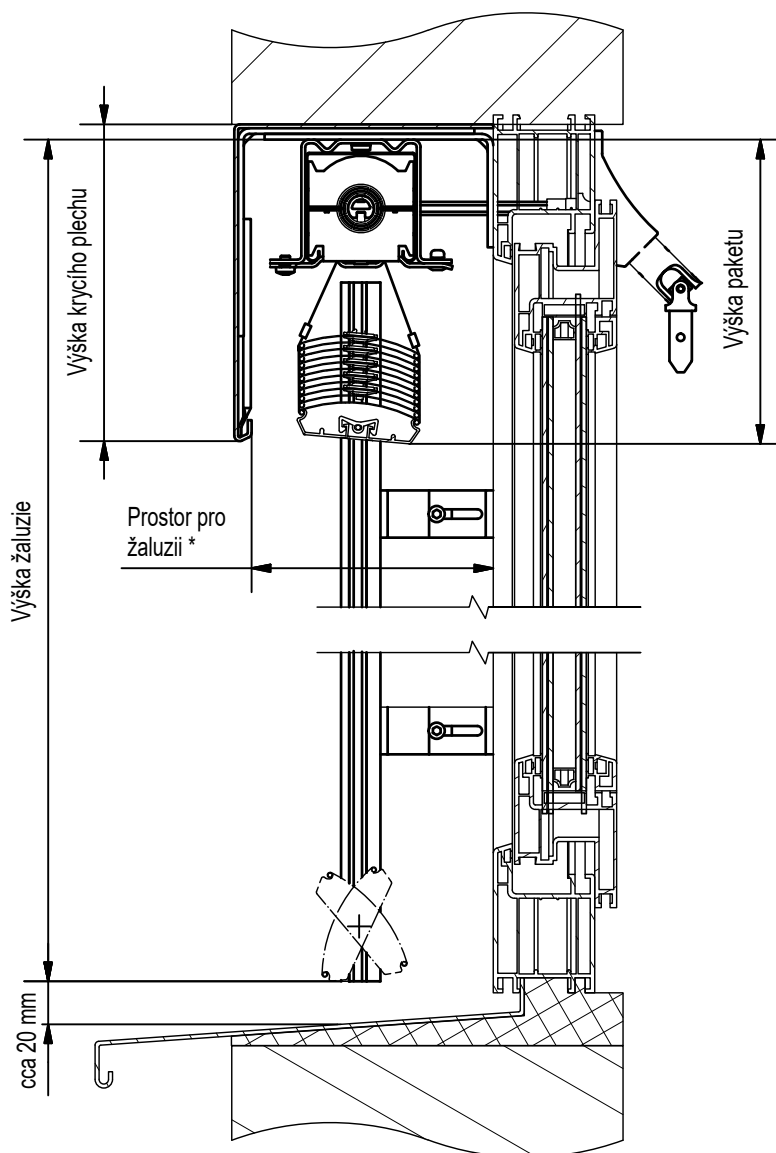

# Žaluzie C-65 - výkres

\* Prostor pro žaluzii doporučený: 130 mm  
minimální: 110 mm