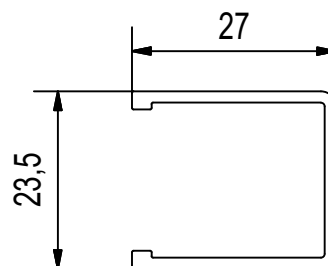

TYPY VODÍCÍCH PROFILŮ

Vodící profil - standardní jednoduchý
typ S

Vodící profil - standardní dvojitý (drážka na boku)
typ SDV

Vodící profil - ostění
typ O

Vodící profil - standardní dvojitý (drážka na střed)
typ SDV 2

Vodící profil - kulatý jednoduchý
typ K

Vodící profil - kulatý dvojitý
typ KDV

Vodící profil - hranatý jednoduchý
typ H

Vodící profil - hranatý dvojitý
typ HDV

TYPY VODÍCÍCH PROFILŮ

Vodící profil - zapuštěný
typ Z

Pouzdro pro zapuštěný profil
typ U

Plastový zapuštěný profil

TYPY VODÍCÍCH PROFILŮ

Vodící profil - STF 1

Distanční profil - STF

Vodící profil - STF 2

Vodící profil - STL