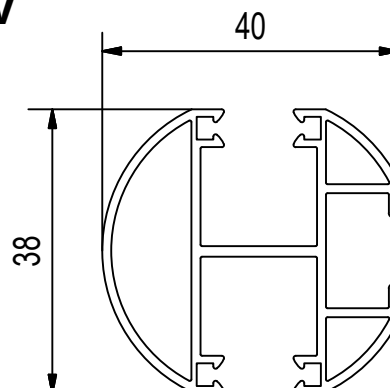

TYPY VODÍCÍCH PROFILŮ

Vodící profil - standardní jednoduchý
typ S

Vodící profil - standardní dvojitý (drážka na boku)
typ SDV

Vodící profil - ostění
typ O

Vodící profil - standardní dvojitý (drážka na střed)
typ SDV 2

Vodící profil - kulatý jednoduchý
typ K

Vodící profil - kulatý dvojitý
typ KDV

Vodící profil - hranatý jednoduchý
typ H

Vodící profil - hranatý dvojitý
typ HDV

TYPY VODÍCÍCH PROFILŮ

Vodící profil - zapuštěný
typ Z

Pouzdro pro zapuštěný profil
typ U

Plastový zapuštěný profil

TYPY VODÍCÍCH PROFILŮ

Vodící profil - STF 1

Distanční profil - STF

Vodící profil - STF 2

Vodící profil - STL