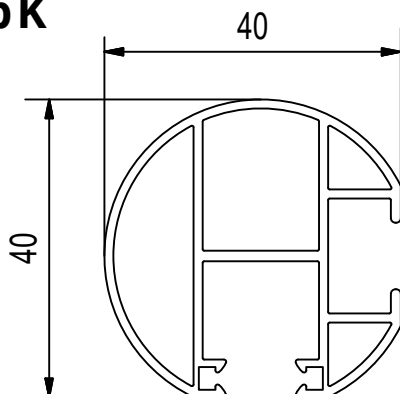

TYPY VODÍCÍCH PROFILŮ

Vodící profil - standardní jednoduchý
typ S

Vodící profil - standardní dvojitý (drážka na boku)
typ SDV

Vodící profil - ostění
typ O

Vodící profil - standardní dvojitý (drážka na střed)
typ SDV 2

Vodící profil - kulatý jednoduchý
typ K

Vodící profil - kulatý dvojitý
typ KDV

Vodící profil - hranatý jednoduchý
typ H

Vodící profil - hranatý dvojitý
typ HDV

TYPY VODÍCÍCH PROFILŮ

Vodící profil - zapuštěný
typ Z