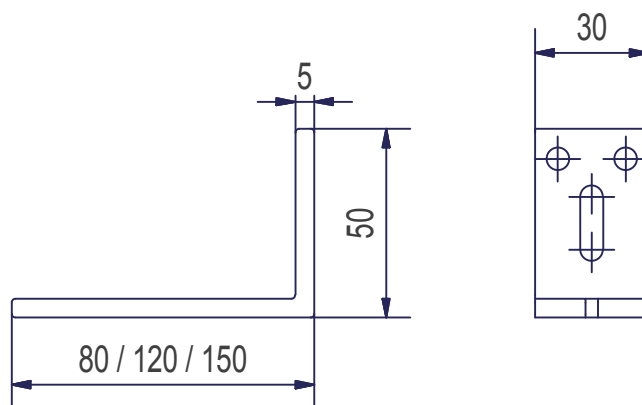

TYPY DRŽÁKŮ LANKA

Držák lanka

Typ LA - 80
Typ LB - 120
Typ LC - 150

Držák lanka parapetní

Držák lanka s napínacím šroubem pro žaluzie E-50

Držák lanka základní pro žaluzie E-50