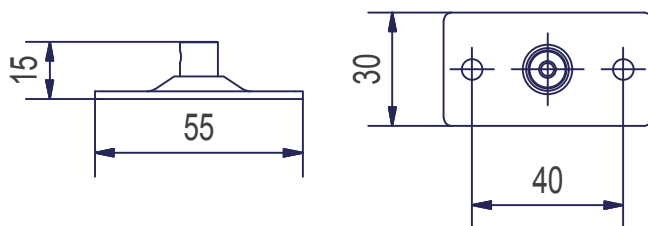

TYPY DRŽÁKŮ LANKA

Držák lanka

Typ LA - 80
Typ LB - 120
Typ LC - 150

Držák lanka parapetní

Držák lanka s napínacím šroubem pro žaluzie E-50

Držák lanka základní pro žaluzie E-50