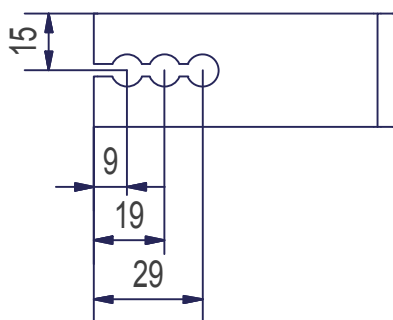

TYPY DRŽÁKŮ LANKA

Držák lanka

Typ LA - 80
Typ LB - 120
Typ LC - 150

Držák lanka parapetní

Držák lanka s napínacím šroubem pro žaluzie E-50

Držák lanka základní pro žaluzie E-50