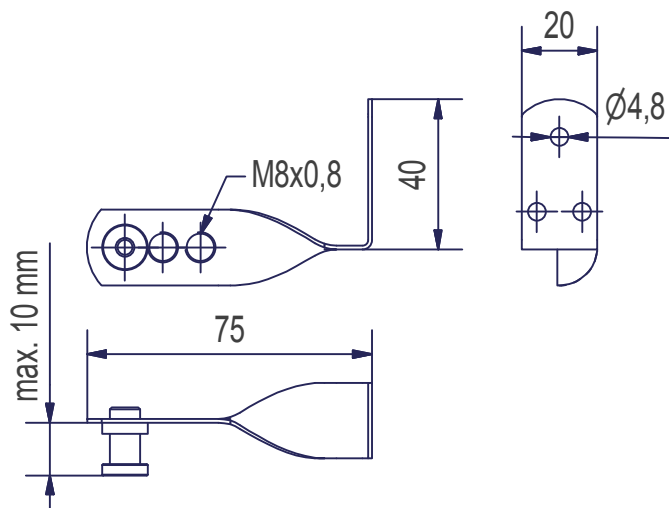

TYPY DRŽÁKŮ LANKA

Držák lanka

Typ LA - 80
Typ LB - 120
Typ LC - 150

Držák lanka parapetní

Držák lanka s napínacím šroubem pro žaluzie E-50

Držák lanka základní pro žaluzie E-50