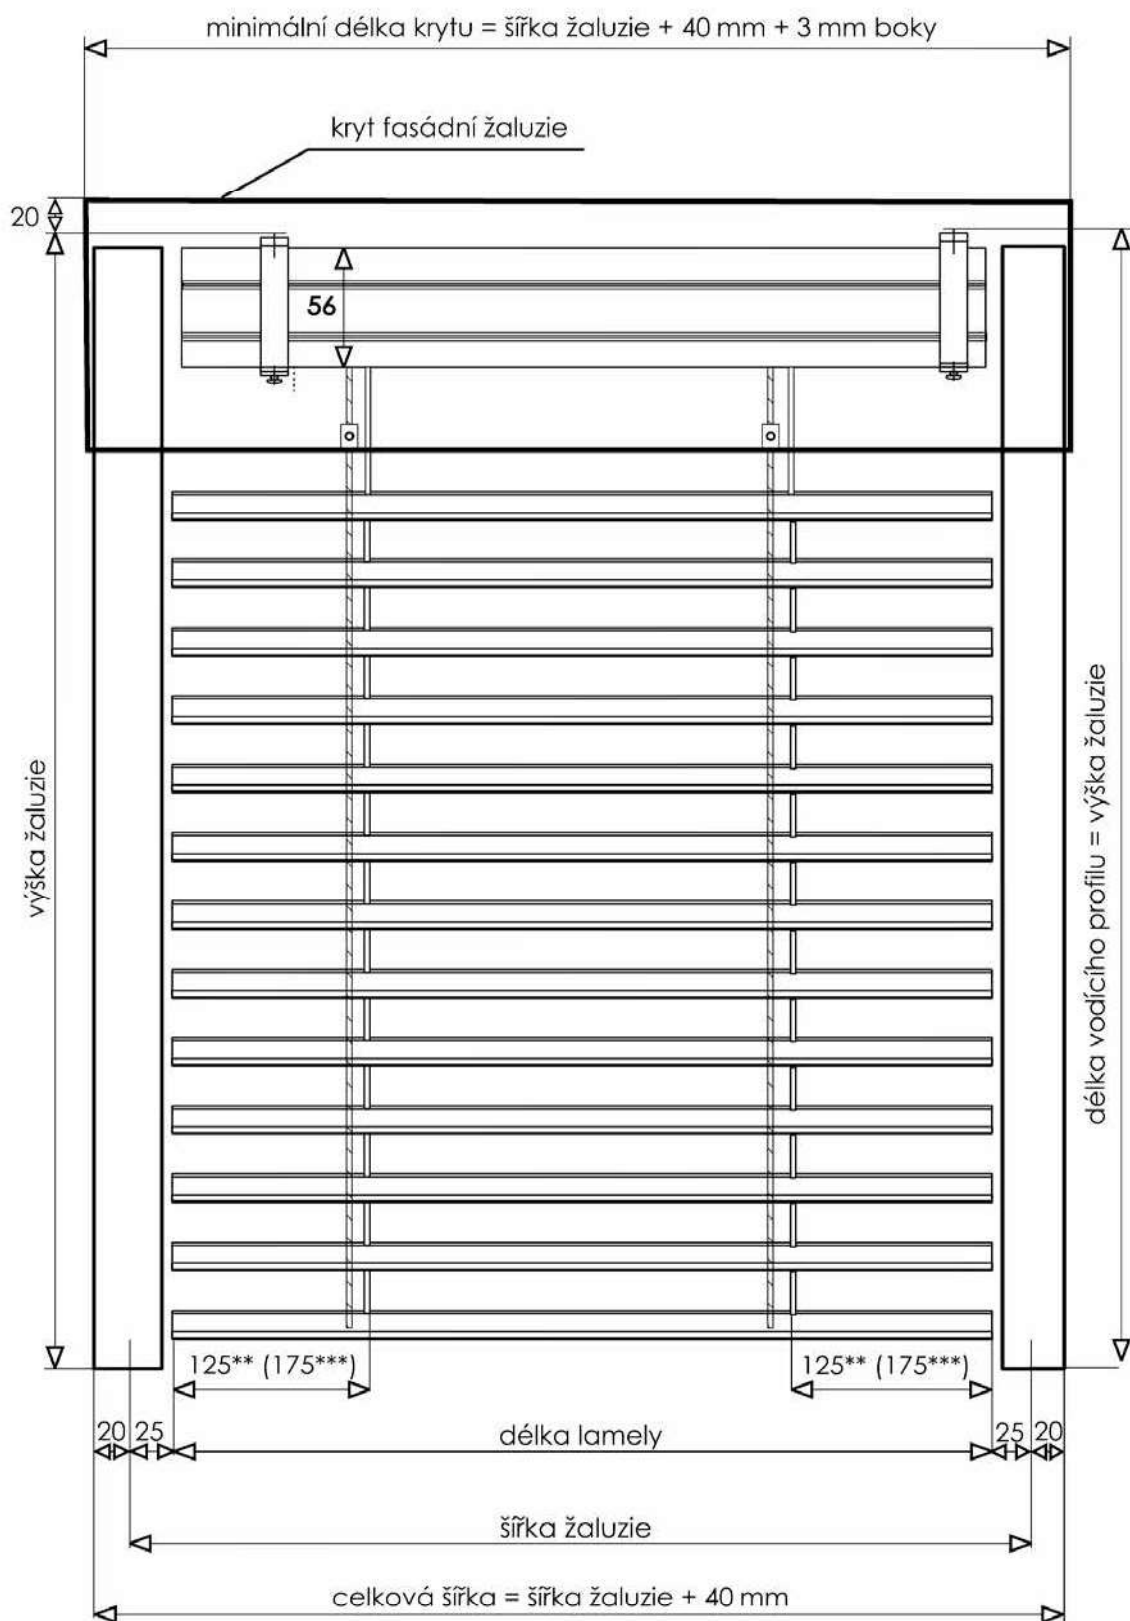

DŮLEŽITÉ ROZMĚRY PRO MĚŘENÍ A MONTÁŽ FASÁDNÍ ŽALUZIE S KULATÝM VODÍCÍM PROFILEM

** jedná se o rozteč při šířce žaluzie 600 až 999 mm

*** jedná se o rozteč při šířce žaluzie od 1000 mm