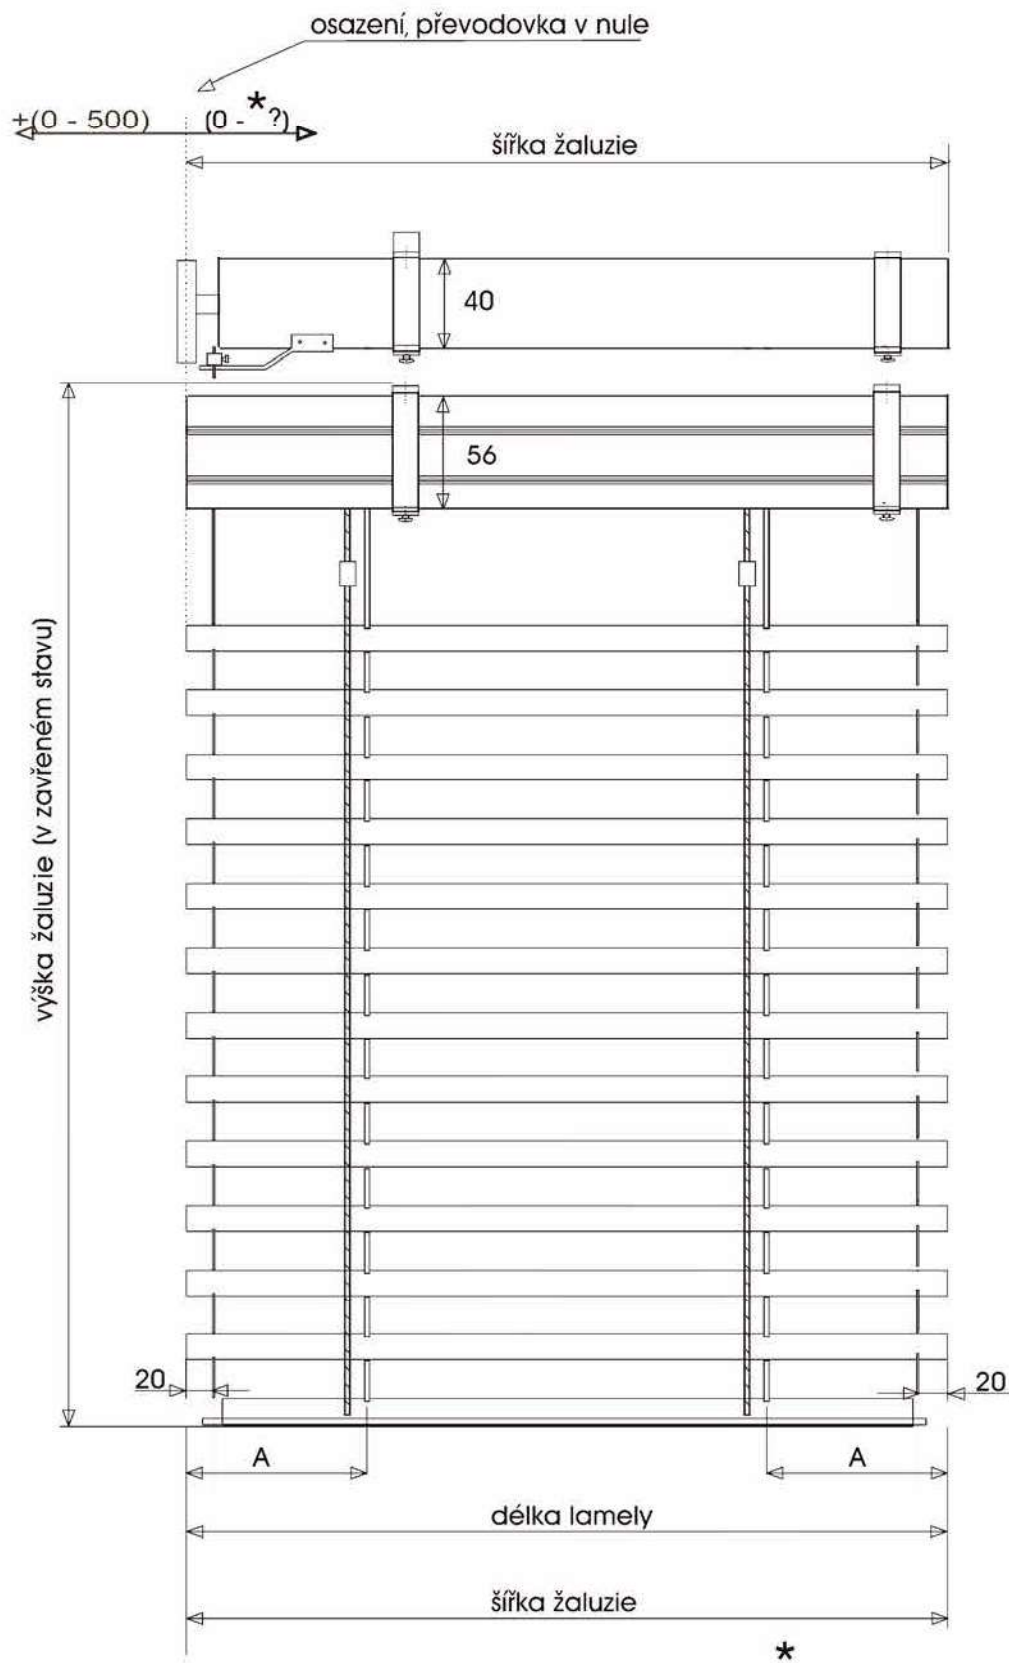

# DŮLEŽITÉ ROZMĚRY PRO MĚŘENÍ A MONTÁŽ ŽALUZIE E-50

A = Šířka do 600 mm	= 90 mm	0
do 1100 mm	= 130 mm	- 40
nad 1100 mm	= 150 mm	- 60