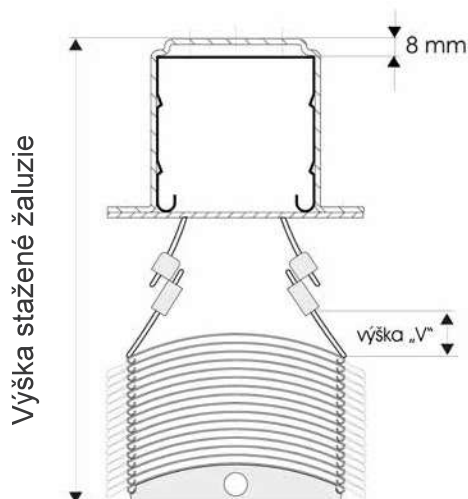

VÝŠKA STAŽENÉ ŽALUZIE A POČET DRŽÁKŮ DLE ROZMĚRU

Výška stažené žaluzie

Celková výška žaluzie (cm)	Min. výška stažené žaluzie v cm (paket)							
	Z-90 a S-90	C-80	Z-70	C-65	F-80	F-80V	E-50 K	E-50 M
101 - 125	17*	18*	18*	20*	13*	15*	11,0	14,0
126 - 150	18*	19*	20*	22*	14*	16*	12,5	15,3
151 - 175	20*	21*	21*	24*	14*	17*	13,5	16,5
176 - 200	21*	22*	23*	25	15*	18*	14,3	17,3
201 - 225	22	23	24	27	16*	19*	15,3	18,3
226 - 250	23	25	26	29	17*	20*	16,5	19,5
251 - 275	24	26	28	31	17*	21*	17,5	20,5
276 - 300	25	27	30	32	18*	23	18,5	21,5
301 - 325	27	29	31	34	19*	25		22,5
325 - 350	28	30	32	36	19*	26		24,0
351 - 375	29	32	33	38	20*	28		25,0
376 - 400	30	34	34	40	21*	28		26,5

U žaluzie C-80 ovládané motorem připočítejte k výšce paketu +2 cm. Uvedené míry jsou pouze orientační.
*** Pozor na výšku krycího plechu, při maximální výšce „V“ může vzniknout mezera mezi krytem žaluzie a první lamelou**